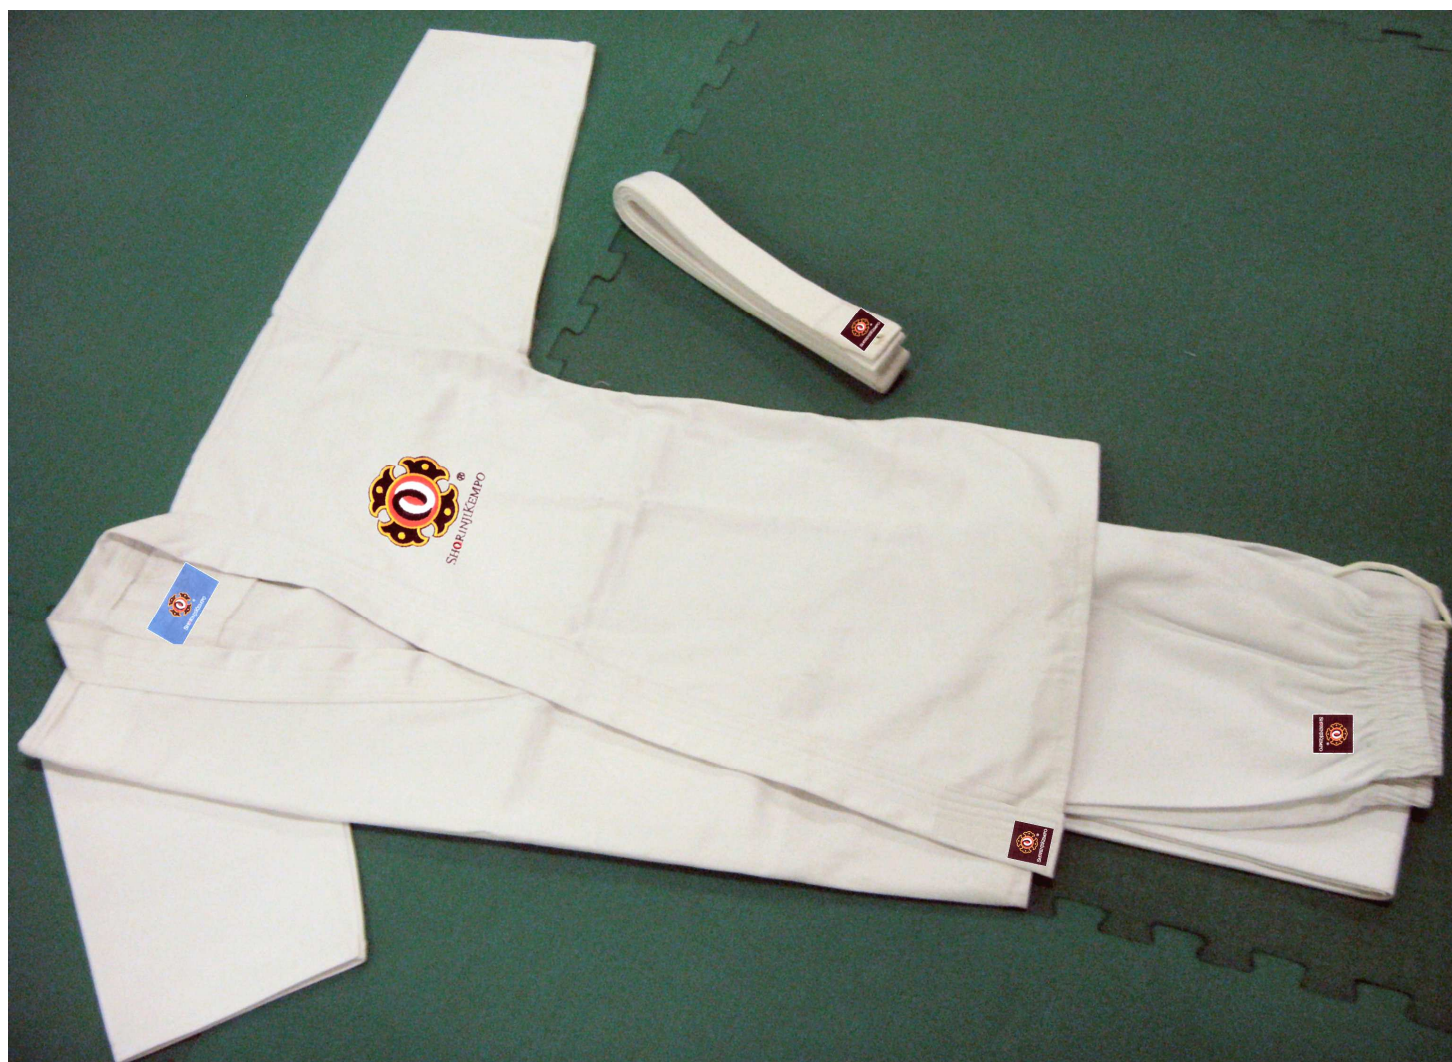

Coord. Bank: Banco di Sicilia AG Messina Garibaldi A

IBAN:IT 44 H 01020 16520 000300659588

DOGI BLUEUROPE

NECK LABEL

LICENSE LABEL

BREAST
EMBROIDERY

DOGI BLUEUROPE

Material